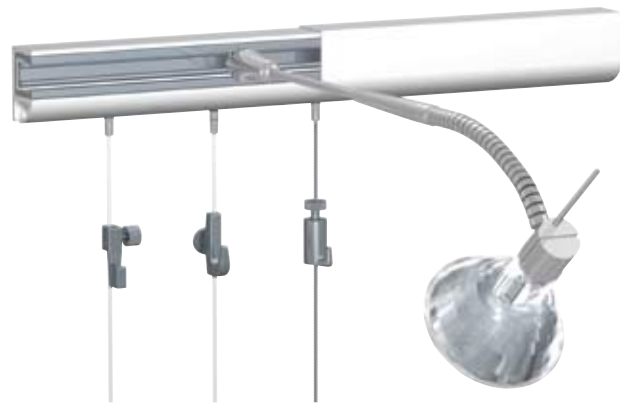

<p>MINI-HOOK</p>	<p>HEAVY HOOK</p>	<p>RATCHET HOOK</p>
<p>max. 4kg</p>	<p>max. 7kg</p>	<p>max. 15kg</p>

TOP RAIL

TOP RAIL

<p>MINI-HOOK</p>	<p>HEAVY HOOK</p>	<p>RATCHET HOOK</p>

CLASSIC RAIL

CLASSIC RAIL

<p>RATCHET HOOK</p> <p>max. 4kg</p>	<p>ROD 2MM SLIDING SPRING</p> <p>max. 20kg max. 3kg</p>	<p>ROD 3MM SLIDING SPRING</p> <p>max. 20kg max. 20kg max. 10kg</p>

CLASSIC+ RAIL

CLASSIC+ RAIL

				
ROD 4MM	CLAMPING HOOK	CLAMPING HOOK	CLAMPING HOOK	BLOCKING BLOCK + ANTI-THEFT HOOK
max. 40kg	max. 100kg	max. 20kg	max. 60kg	max. 100kg

COMBI RAIL

HALOGEN

POWERLED

COMBI RAIL

<p>MINI-HOOK</p>	<p>HEAVY HOOK</p>	<p>RATCHET HOOK</p>

WALL HOOKS

WALL HOOKS

		
WALL 11 - 31 MM	WALL HOOK	HANGING SET SLIDER
		
FLEX 11 - 55 MM	S-HOOK	GALLERY HOOK
		
PERLON + LOOP	PERLON + LOOP	

ARTI TEQ