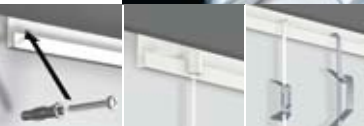

<p>MINI-HOOK</p>	<p>HEAVY HOOK</p>	<p>RATCHET HOOK</p>
<p>max. 4kg</p>	<p>max. 7kg</p>	<p>max. 15kg</p>

TOP RAIL

TOP RAIL

<p>MINI-HOOK</p>	<p>HEAVY HOOK</p>	<p>RATCHET HOOK</p>

CLASSIC RAIL

CLASSIC RAIL

<p>RATCHET HOOK</p> <p>max. 4kg</p>	<p>ROD 2MM SLIDING SPRING</p> <p>max. 20kg max. 3kg</p>	<p>ROD 3MM SLIDING SPRING</p> <p>max. 20kg max. 20kg max. 10kg</p>

CLASSIC+ RAIL

CLASSIC+ RAIL

				
ROD 4MM	CLAMPING HOOK	CLAMPING HOOK	CLAMPING HOOK	BLOCKING BLOCK + ANTI-THEFT HOOK
max. 40kg	max. 100kg	max. 20kg	max. 60kg	max. 100kg

COMBI RAIL

HALOGEN

POWERLED

COMBI RAIL