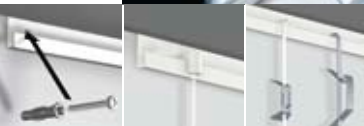

 G	 ↺
MINI-HOOK	
 G	 ↺
HEAVY HOOK	
 ↓	 ↑
RATCHET HOOK	

TOP RAIL

TOP RAIL

<p>MINI-HOOK</p>	<p>HEAVY HOOK</p>	<p>RATCHET HOOK</p>
<p>max. 4kg</p>	<p>max. 7kg</p>	<p>max. 15kg</p>

CLASSIC RAIL

CLASSIC RAIL

<p>RATCHET HOOK</p>	<p>ROD 2MM SLIDING SPRING</p>	<p>ROD 3MM SLIDING SPRING</p>
<p>max. 4kg</p>	<p>max. 20kg max. 3kg</p>	<p>max. 20kg max. 20kg max. 10kg</p>

CLASSIC+ RAIL

CLASSIC+ RAIL

				
ROD 4MM	CLAMPING HOOK	CLAMPING HOOK	CLAMPING HOOK	BLOCKING BLOCK + ANTI-THEFT HOOK
max. 40kg	max. 100kg	max. 20kg	max. 60kg	max. 100kg

COMBI RAIL

HALOGEN

POWERLED

COMBI RAIL