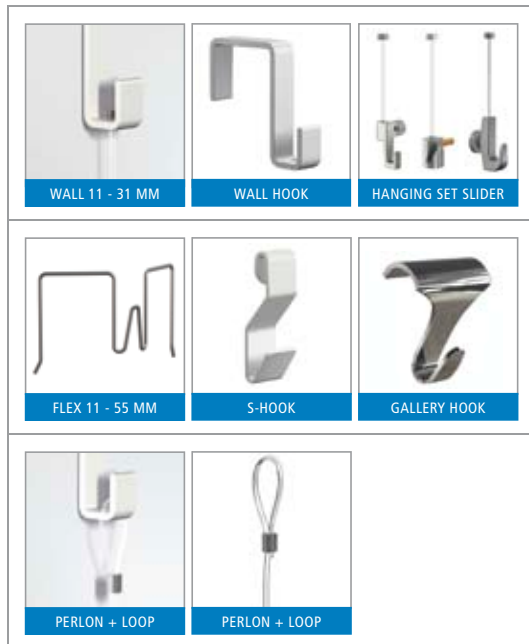

 G	 ↺
MINI-HOOK	
 G	 ↺
HEAVY HOOK	
 ↓	 ↑
RATCHET HOOK	

TOP RAIL

TOP RAIL

<p>MINI-HOOK</p>	<p>HEAVY HOOK</p>	<p>RATCHET HOOK</p>
<p>max. 4kg</p>	<p>max. 7kg</p>	<p>max. 15kg</p>

CLASSIC RAIL

CLASSIC RAIL

<p>RATCHET HOOK</p>	<p>ROD 2MM SLIDING SPRING</p>	<p>ROD 3MM SLIDING SPRING</p>
<p>max. 4kg</p>	<p>max. 20kg max. 3kg</p>	<p>max. 20kg max. 20kg max. 10kg</p>

CLASSIC+ RAIL

CLASSIC+ RAIL

				
ROD 4MM	CLAMPING HOOK	CLAMPING HOOK	CLAMPING HOOK	BLOCKING BLOCK + ANTI-THEFT HOOK
max. 40kg	max. 100kg	max. 20kg	max. 60kg	max. 100kg

COMBI RAIL

HALOGEN

POWERLED

COMBI RAIL

<p>MINI-HOOK</p> <p>max. 4kg</p>	<p>HEAVY HOOK</p> <p>max. 7kg</p>	<p>RATCHET HOOK</p> <p>max. 15kg</p>

WALL HOOKS

WALL HOOKS

ARTI TEQ

HERASTRAAT 39

5047 TX TILBURG

THE NETHERLANDS

T +31 (0)13 572 90 70